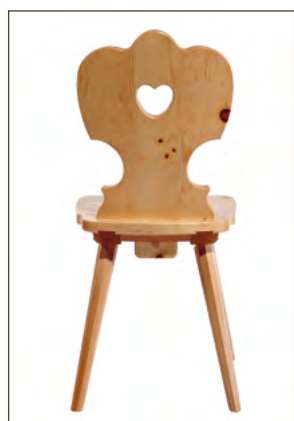

Modell 168

Sitzhöhe	46 cm
Sitzbreite	41 cm
Sitztiefe	38 cm
Gesamthöhe	88 cm

Buche | Fichte | Fichte antik
Eiche | Ahorn | Esche | Zirbel
Lärche | Kirsche
Fichte altholz gedämpft

Auch mit Armlehnen lieferbar

Modell 169

Sitzhöhe 46 cm
 Sitzbreite 41 cm
 Sitztiefe 38 cm
 Gesamthöhe 87 cm

Buche | Fichte | Fichte antik
 Eiche | Ahorn | Esche | Zirbel
 Lärche | Kirsche
 Fichte altholz gedämpft

Auch mit Armlehnen lieferbar